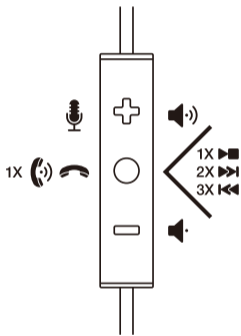

# M200

HI-FI EARPHONES

---

QUICK START GUIDE

**KEF**  
INNOVATORS IN SOUND

Made for  
 iPod  iPhone  iPad

Good Fit = Good Isolation & Good Bass

Gute Passform = gute Isolation und gute Bässe

Bon ajustement = bonne isolation et une bonne basse

良いフィッティングが良い=分離&良い低音

配戴舒适 = 良好空间 = 优质低音